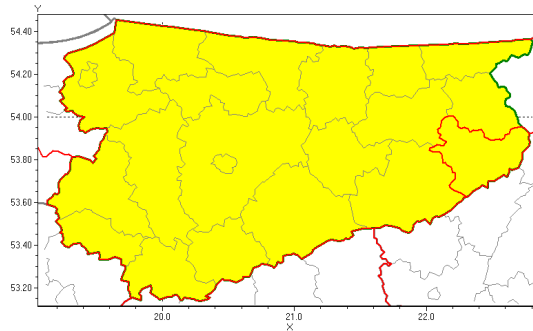

Zasięg ostrzeżenia w województwie

Burze z gradem

Ostrzeżenie meteorologiczne Nr 48

Nazwa biura	IMGW-PIB Biuro Prognoz Meteorologicznych w Białymstoku
Zjawisko/stopień zagrożenia	Burze z gradem/ 1
Obszar	województwo warmińsko-mazurskie powiat ełcki
Ważność	od godz. 16:00 dnia 26.06.2019 do godz. 02:00 dnia 27.06.2019
Przebieg	Prognozuje się wystąpienie burz z opadami deszczu od 10 mm do 20 mm, lokalnie do 30 mm oraz porywami wiatru do 90 km/h. Miejscami możliwe liwy grad.
Prawdopodobieństwo wystąpienia zjawiska(%)	80%
Uwagi	Brak.
Dyrektor synoptyk IMGW-PIB	Maciej Maciejewski
Godzina i data wydania	godz. 11:34 dnia 26.06.2019
SMS	IMGW-PIB OSTRZEŻENIE: BURZE Z GRADEM/1 warmińsko-mazurskie/ełcki od 16:00/26.06 do 02:00/27.06.2019 deszcz 30 mm, porywy 90 km/h, grad.